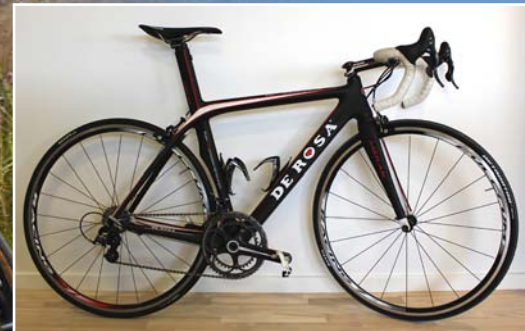

CHRISTINA
WATCHES

POWERED BY  Dana - de selvstændiges

 onfone

CHRISTINA WATCHES – ONFONE SÆLGER UD...

Køb en af de eftertragtede De Rosa cykler med top udstyr. Vi har i flere forskellige størrelser, i både enkeltstartcykler og alm. landevejs.

Alle cykler er blevet tjekket grundigt igennem af vores mekaniker og står rigtig flotte, klar til brug.

MODEL MERAK MED CAMPAGNOLO RECORD 11 SPEED

FSA frempind og styr
San Marco saddel
Look pedaler
Fulcrum Racing 7 hjul

25.000,- incl. moms

MODEL FORMULA MED CAMPAGNOLO RECORD 10 SPEED

FSA frempind og Vison styr
San Marco saddel
Look pedaler
Fåes i 3 forskellige lakeringer

**25.000,- incl. moms ex.
hjul**

Kontakt: Thomas Kousgaard Tlf. 25 11 47 63 eller Allan Bo Andresen Tlf. 25 42 98 63